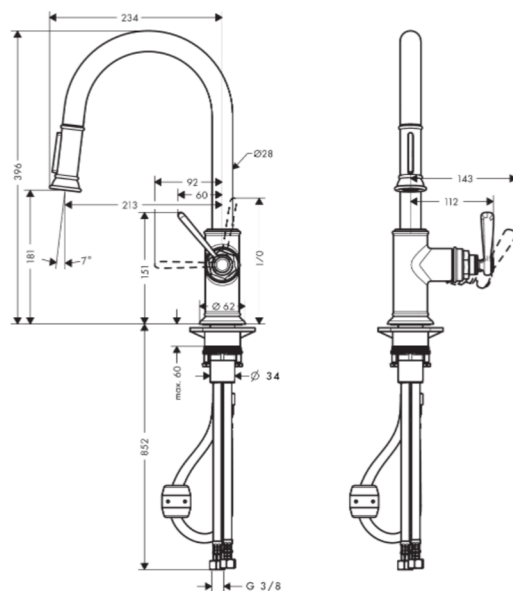

AXOR Montreux
Einhebel-Küchenmischer 180 mit Ausziehbrause
 Oberflächen: **Brushed Gold Optic** Artikelnummer: **16581250**

Merkmale

- ComfortZone 180
- Schwenkbereich einstellbar in 2 Stufen auf 110° oder 150°
- Normalstrahl, Brausestrahl
- Brausestrahl arretierbar, Strahlrückstellung durch Tastendruck
- MagFit magnetische Brausehalterung
- Quick-Connect Schlauch
- maximale Durchflussmenge bei 3 bar: 9 l/min
- Keramikmischsystem
- Temperaturbegrenzung einstellbar
- Rückflussverhinderer integriert
- für Durchlauferhitzer geeignet
- P-IX 7284/IO

Technologie

Zertifikate

Produktabbildung

Maßzeichnung

AXOR Montreux
Einhebel-Küchenmischer 180 mit Ausziehbrause
 Oberflächen: **Brushed Gold Optic** Artikelnummer: **16581250**

Durchflussdiagramm